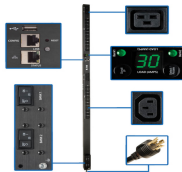

## Descripción del Producto

**PDU TRIPP-LITE PDUMV30HVNETLX PDU TRIPP-LITE PDUMV30HVNETLX**  
**Conmutado 0U Vertical Metal 200-240 V**

Soluciones Integrales En Tecnología Global Office S.A. DE C.V.

No imprima este correo a menos que sea necesario, léalo desde su computadora. Si todas las comunidades actúan de forma combinada, la ciudad estará limpia.