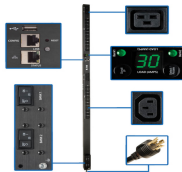

Descripción del Producto

PDU TRIPP-LITE PDUMV30HVNETLX PDU TRIPP-LITE PDUMV30HVNETLX
Conmutado 0U Vertical Metal 200-240 V

Soluciones Integrales En Tecnología Global Office S.A. DE C.V.

No imprima este correo a menos que sea necesario, léalo desde su computadora. Si todas las comunidades actúan de forma combinada, la ciudad estará limpia.