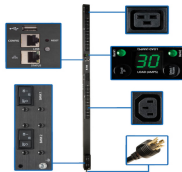

sábado, 22 de febrero de 2025 , 13:14 PM.

Descripción del Producto

PDU TRIPP-LITE PDUMV30HVNETLX PDU TRIPP-LITE PDUMV30HVNETLX
Conmutado 0U Vertical Metal 200-240 V

Soluciones Integrales En Tecnología Global Office S.A. DE C.V.