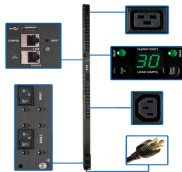

domingo, 19 de enero de 2025 , 05:26 AM.

Descripción del Producto

PDU TRIPP-LITE PDUMV30HVNETLX PDU TRIPP-LITE PDUMV30HVNETLX
Conmutado 0U Vertical Metal 200-240 V

Soluciones Integrales En Tecnología Global Office S.A. DE C.V.