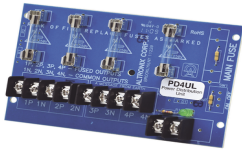

viernes, 04 de octubre de 2024 , 01:08 AM.

Descripción del Producto

Módulo de distribución / 4 entradas de 12 o 24 Vcc hasta 10 A o 24 o 28 Vca hasta 12 A / 4 Salidas PD4UL

Soluciones Integrales En Tecnología Global Office S.A. DE C.V.