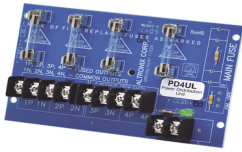

Friday, 05 de June de 2026 , 06:46 AM.

Descripción del Producto

Módulo de distribución / 4 entradas de 12 o 24 Vcc hasta 10 A o 24 o 28 Vca hasta 12 A / 4 Salidas PD4UL

Soluciones Integrales En Tecnología Global Office S.A. DE C.V.