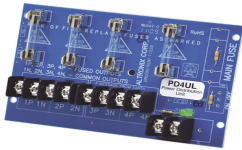

## Descripción del Producto

**Módulo de distribución / 4 entradas de 12 o 24 Vcc hasta 10 A o 24 o 28 Vca hasta 12 A / 4 Salidas PD4UL**

Soluciones Integrales En Tecnología Global Office S.A. DE C.V.

No imprima este correo a menos que sea necesario, léalo desde su computadora. Si todas las comunidades actúan de forma combinada, la ciudad estará limpia.