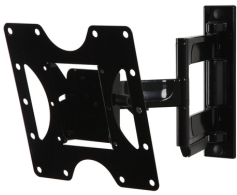

lunes, 25 de noviembre de 2024 , 04:19 AM.

Descripción del Producto

SOPORTE ARTICULADO A PARED PARA PANTALLAS DE 22 A 40 PULG VESA HAS

Soluciones Integrales En Tecnología Global Office S.A. DE C.V.

No imprima este correo a menos que sea necesario, léalo desde su computadora. Si todas las comunidades actúan de forma combinada, la ciudad estará limpia.