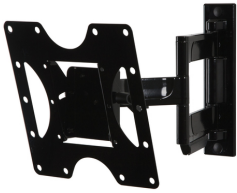

jueves, 30 de enero de 2025 , 13:26 PM.

Descripción del Producto

SOPORTE ARTICULADO A PARED PARA PANTALLAS DE 22 A 40 PULG VESA HAS

Soluciones Integrales En Tecnología Global Office S.A. DE C.V.

No imprima este correo a menos que sea necesario, léalo desde su computadora. Si todas las comunidades actúan de forma combinada, la ciudad estará limpia.