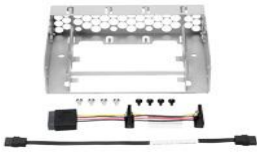

Saturday, 23 de May de 2026 , 12:24 PM.

Descripción del Producto

HPE DL20 GEN10 SFF ODD ENABLEMENT KIT

Soluciones Integrales En Tecnología Global Office S.A. DE C.V.

No imprima este correo a menos que sea necesario, léalo desde su computadora. Si todas las comunidades actúan de forma combinada, la ciudad estará limpia.