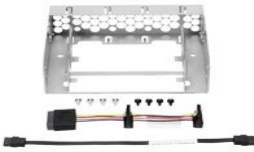

viernes, 22 de noviembre de 2024 , 13:46 PM.

Descripción del Producto

HPE DL20 GEN10 SFF ODD ENABLEMENT KIT P06677-B21

Soluciones Integrales En Tecnología Global Office S.A. DE C.V.

No imprima este correo a menos que sea necesario, léalo desde su computadora. Si todas las comunidades actúan de forma combinada, la ciudad estará limpia.