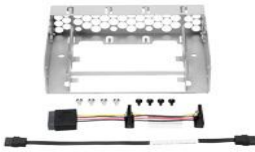

Monday, 29 de June de 2026 , 04:36 AM.

Descripción del Producto

HPE DL20 GEN10 SFF ODD ENABLEMENT KIT

Soluciones Integrales En Tecnología Global Office S.A. DE C.V.

No imprima este correo a menos que sea necesario, léalo desde su computadora. Si todas las comunidades actúan de forma combinada, la ciudad estará limpia.