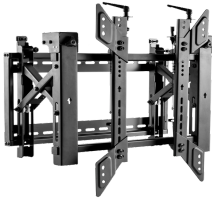

Sunday, 26 de April de 2026 , 18:31 PM.

Descripción del Producto

OVW-4570 Soporte de Pared para TV de 45 a 70 Resistencia 70kgs Pop Out PORTRAIT Video Wall Marca Ovaltech

Soluciones Integrales En Tecnología Global Office S.A. DE C.V.