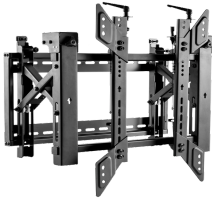

Friday, 22 de May de 2026 , 12:57 PM.

Descripción del Producto

OVW-4570 Soporte de Pared para TV de 45 a 70 Resistencia 70kgs Pop Out PORTRAIT Video Wall Marca Ovaltech

Soluciones Integrales En Tecnología Global Office S.A. DE C.V.