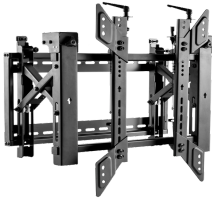

Wednesday, 01 de July de 2026 , 02:27 AM.

Descripción del Producto

OVW-4570 Soporte de Pared para TV de 45 a 70 Resistencia 70kgs Pop Out PORTRAIT Video Wall Marca Ovaltech

Soluciones Integrales En Tecnología Global Office S.A. DE C.V.