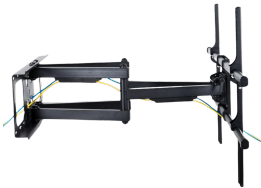

## Descripción del Producto

**Soporte De Pared Móvil Para TV OVALTECH OVTV-M5090 Soporte De Pared Móvil  
OVALTECH OVTV-M5090 Para TV De 50 Pulgadas A 90 Pulgadas Resistencia 75kgs**

Soluciones Integrales En Tecnología Global Office S.A. DE C.V.