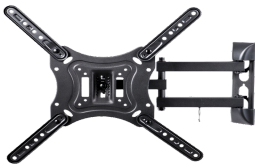

Monday, 15 de June de 2026 , 11:31 AM.

Descripción del Producto

**Soporte De Pared Movil Para TV OVALTECH De 23 Soporte De Pared Movil OVALTECH
OVTV-M2355 Para TV De 23 Pulgadas A 55 Pulgadas Resistencia 30kgs**