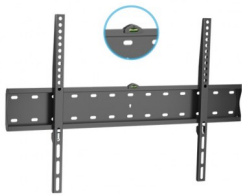

lunes, 03 de marzo de 2025 , 23:45 PM.

Descripción del Producto

Soporte De Pared FIJO Para TV OVALTECH OVTV-F3270P Soporte De Pared Fijo OVALTECH OVTV-F3270P Para TV De 32 Pulgadas A 70 Pulgadas Resistencia 40kgs