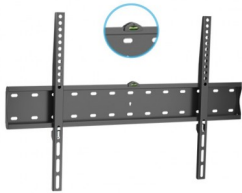

jueves, 30 de enero de 2025 , 19:11 PM.

Descripción del Producto

**Soporte De Pared FIJO Para TV OVALTECH OVTV-F3270P Soporte De Pared Fijo
OVALTECH OVTV-F3270P Para TV De 32 Pulgadas A 70 Pulgadas Resistencia 40kgs**