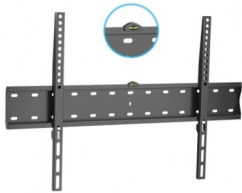

domingo, 24 de noviembre de 2024 , 20:46 PM.

Descripción del Producto

Soporte De Pared FIJO Para TV OVALTECH OVTV-F3270P Soporte De Pared Fijo OVALTECH OVTV-F3270P Para TV De 32 Pulgadas A 70 Pulgadas Resistencia 40kgs