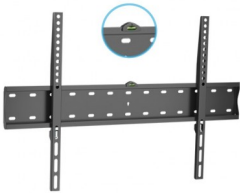

sábado, 19 de octubre de 2024 , 11:19 AM.

Descripción del Producto

Soporte De Pared FIJO Para TV OVALTECH OVTV-F3270P Soporte De Pared Fijo OVALTECH OVTV-F3270P Para TV De 32 Pulgadas A 70 Pulgadas Resistencia 40kgs