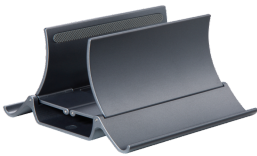

Saturday, 20 de June de 2026 , 16:10 PM.

Descripción del Producto

Soporte Vertical Para Laptop / Celular OVALTECH OVDESK-LAP Soporte Vertical Para Laptop / Celular OVDESK-LAP OVALTECH OVDESK-LAP

Soluciones Integrales En Tecnología Global Office S.A. DE C.V.