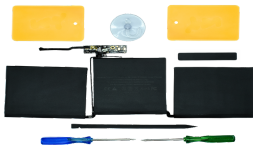

## Descripción del Producto

**Bateria Para Apple OVALTECH OTA1713 Bateria Para Laptop OTA1713 OVALTECH Li-ion 11.41v 58.19wh / 5100mah Para Apple MacBook Pro 13 Pulgadas Model A1708 Late 2016 Mid 2017**