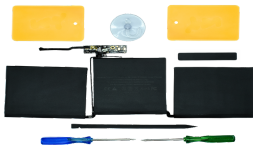

Soluciones Integrales En Tecnología Global Office S.A. DE C.V.

Av. Paseo de la Arboleda 1167, Bosques
de la Victoria, 44540 Guadalajara, Jal.
Tel: (33) 3260 9299 - 3260 9300
3260 9273 - 3260 9274
jbonilla@globaloffice.com.mx

Tuesday, 26 de May de 2026 , 18:30 PM.

Descripción del Producto

Bateria Para Apple OVALTECH OTA1713 Bateria Para Laptop OTA1713 OVALTECH Li-ion 11.41v 58.19wh / 5100mah Para Apple MacBook Pro 13 Pulgadas Model A1708 Late 2016 Mid 2017

Soluciones Integrales En Tecnología Global Office S.A. DE C.V.

No imprima este correo a menos que sea necesario, léalo desde su computadora. Si todas las comunidades actúan de forma combinada, la ciudad estará limpia.