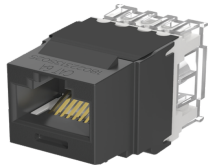

## Descripción del Producto

**Conector Jack Estilo 110 de Impacto Tipo Keystone Categoría 6A de 8 posiciones y 8 cables  
Color Negro NK6X88MBL**

Soluciones Integrales En Tecnología Global Office S.A. DE C.V.