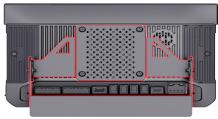

Monday, 06 de July de 2026 , 16:02 PM.

Descripción del Producto

Streamax

BRACKET DE INSTALACION STREAMAX MXPAD 5.0 BRACKET / BRACKET PARA INTERIOR / CON AJUSTE DE ALTURA / COMPATIBLE CON MXPAD 5.0

Soluciones Integrales En Tecnología Global Office S.A. DE C.V.