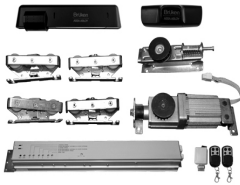

domingo, 23 de febrero de 2025 , 02:41 AM.

Descripción del Producto

Sistema para automatización de puerta deslizable Para puerta de hasta 150 KG Color negro MX67222

Soluciones Integrales En Tecnología Global Office S.A. DE C.V.