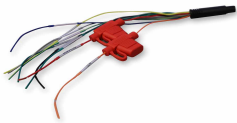

Saturday, 23 de May de 2026 , 09:26 AM.

Descripción del Producto

MERIVA
TECHNOLOGY
STREAMAX

**CABLE DE ALIMENTACION PARA DASHCAM STREAMAX MPOWERCABLE /
CONECTOR 10 PINES / 4 ENTRADAS DE ALARMA / TERMINAL CAN CAN-H Y CAN-
L / GND / TERMINAL ACC / TERMINAL POWER / COMPATIBLE CON ADPLUS 2.0 -
V1.1 Y C6 LITE 2.0**