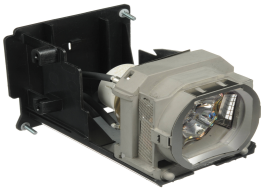

Friday, 24 de April de 2026 , 16:58 PM.

Descripción del Producto

**LAMPARA PROYECTOR COMPATIBLE PARA MITSUBISHI HL2750U HL650U
Mitsubishi XL650U - VLT-XL650LP**

Soluciones Integrales En Tecnología Global Office S.A. DE C.V.