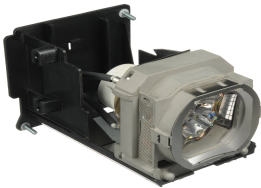

viernes, 05 de julio de 2024 , 07:59 AM.

Descripción del Producto

**LAMPARA PROYECTOR COMPATIBLE PARA MITSUBISHI HL2750U, HL650U
Mitsubishi XL650U**

Soluciones Integrales En Tecnología Global Office S.A. DE C.V.