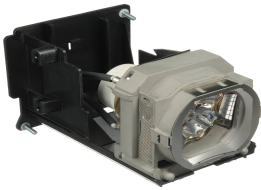

viernes, 22 de noviembre de 2024 , 13:22 PM.

Descripción del Producto

**LAMPARA PROYECTOR COMPATIBLE PARA MITSUBISHI HL2750U HL650U
Mitsubishi XL650U VLT-XL650LP**

Soluciones Integrales En Tecnología Global Office S.A. DE C.V.