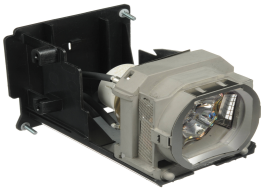

Saturday, 16 de May de 2026 , 20:12 PM.

Descripción del Producto

**LAMPARA PROYECTOR COMPATIBLE PARA MITSUBISHI HL2750U HL650U
Mitsubishi XL650U - VLT-XL650LP**

Soluciones Integrales En Tecnología Global Office S.A. DE C.V.