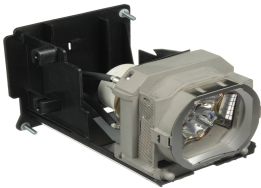

Friday, 26 de June de 2026 , 20:11 PM.

Descripción del Producto

**LAMPARA PROYECTOR COMPATIBLE PARA MITSUBISHI HL2750U HL650U
Mitsubishi XL650U - VLT-XL650LP**

Soluciones Integrales En Tecnología Global Office S.A. DE C.V.