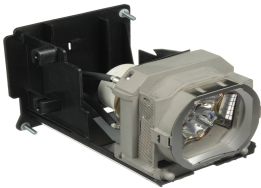

Soluciones Integrales En Tecnología Global Office S.A. DE C.V.

Av. Paseo de la Arboleda 1167, Bosques
de la Victoria, 44540 Guadalajara, Jal.

Tel: (33) 3260 9299 - 3260 9300

3260 9273 - 3260 9274

jbonilla@globaloffice.com.mx

Friday, 26 de June de 2026 , 20:11 PM.

Descripción del Producto

**LAMPARA PROYECTOR COMPATIBLE PARA MITSUBISHI HL2750U HL650U
Mitsubishi XL650U - VLT-XL650LP**

Soluciones Integrales En Tecnología Global Office S.A. DE C.V.

No imprima este correo a menos que sea necesario, léalo desde su computadora. Si todas las comunidades actúan de forma combinada, la ciudad estará limpia.