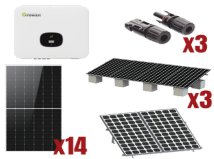

Tuesday, 09 de June de 2026 , 10:44 AM.

Descripción del Producto

**Kit Solar Interconexion / 8kW 220Vca / Inversor GROWATT / Montaje Incluido
MIN8000KIT1**

Soluciones Integrales En Tecnología Global Office S.A. DE C.V.