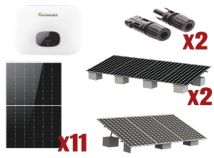

Sunday, 26 de April de 2026 , 05:19 AM.

Descripción del Producto

**Kit Solar Interconexion / 6 kW 220Vca / Inversor GROWATT / Montaje Incluido
MIN6000KIT1**

Soluciones Integrales En Tecnología Global Office S.A. DE C.V.