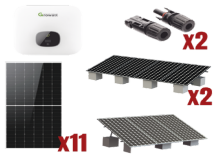

Saturday, 23 de May de 2026 , 18:13 PM.

Descripción del Producto

**Kit Solar Interconexion / 6 kW 220Vca / Inversor GROWATT / Montaje Incluido
MIN6000KIT1**

Soluciones Integrales En Tecnología Global Office S.A. DE C.V.