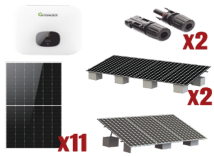

Monday, 29 de June de 2026 , 15:32 PM.

Descripción del Producto

Kit Solar Interconexion / 6 kW 220Vca / Inversor GROWATT / Montaje Incluido MIN6000KIT1

Soluciones Integrales En Tecnología Global Office S.A. DE C.V.