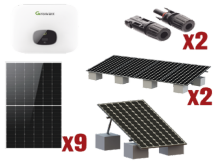

Friday, 15 de May de 2026 , 15:04 PM.

Descripción del Producto

**Kit Solar Interconexion / 5kW 220Vca / Inversor GROWATT / Montaje Incluido
MIN5000KIT1**

Soluciones Integrales En Tecnología Global Office S.A. DE C.V.