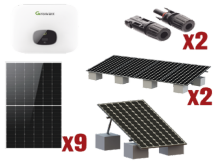

Thursday, 04 de June de 2026 , 16:11 PM.

Descripción del Producto

**Kit Solar Interconexion / 5kW 220Vca / Inversor GROWATT / Montaje Incluido
MIN5000KIT1**

Soluciones Integrales En Tecnología Global Office S.A. DE C.V.