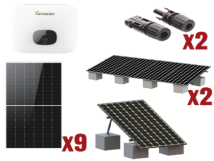

Thursday, 23 de April de 2026 , 17:23 PM.

Descripción del Producto

**Kit Solar Interconexion / 5kW 220Vca / Inversor GROWATT / Montaje Incluido
MIN5000KIT1**

Soluciones Integrales En Tecnología Global Office S.A. DE C.V.