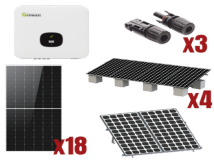

Descripción del Producto

**Kit Solar Interconexion / 10kW 220Vca / Inversor GROWATT / Montaje Incluido
MIN10000KIT1**

Soluciones Integrales En Tecnología Global Office S.A. DE C.V.

No imprima este correo a menos que sea necesario, léalo desde su computadora. Si todas las comunidades actúan de forma combinada, la ciudad estará limpia.