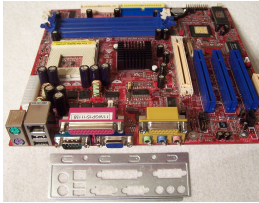

viernes, 22 de noviembre de 2024 , 09:01 AM.

Descripción del Producto

Placa base de sobremesa Biostar M7VIG 400 - Chipset VIA - Conector A PGA-462

Soluciones Integrales En Tecnología Global Office S.A. DE C.V.