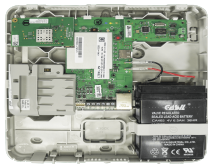

## Descripción del Producto

**Comunicador Dual con Modulo Universal para convertir Panel de Alarma de Línea Telefónica a IP o GSM LTEMPADCM**

Soluciones Integrales En Tecnología Global Office S.A. DE C.V.