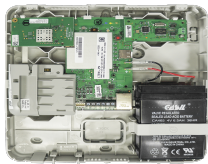

### **Comunicador Dual con Modulo Universal para convertir Panel de Alarma de Línea Telefónica a IP o GSM LTEMPADCM**

Soluciones Integrales En Tecnología Global Office S.A. DE C.V.

No imprima este correo a menos que sea necesario, léalo desde su computadora. Si todas las comunidades actúan de forma combinada, la ciudad estará limpia.