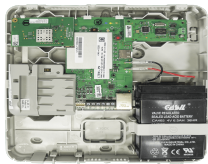

Saturday, 23 de May de 2026 , 18:13 PM.

Descripción del Producto

Comunicador Dual con Modulo Universal para convertir Panel de Alarma de Línea Telefónica a IP o GSM LTEMPADCM

Soluciones Integrales En Tecnología Global Office S.A. DE C.V.