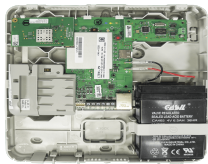

Monday, 27 de April de 2026 , 10:34 AM.

Descripción del Producto

Comunicador Dual con Modulo Universal para convertir Panel de Alarma de Línea Telefónica a IP o GSM LTEMPADCM

Soluciones Integrales En Tecnología Global Office S.A. DE C.V.