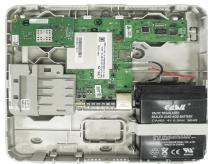

Tuesday, 30 de June de 2026 , 15:36 PM.

Descripción del Producto

Comunicador Dual con Modulo Universal para convertir Panel de Alarma de Línea Telefónica a IP o GSM LTEMPADCM

Soluciones Integrales En Tecnología Global Office S.A. DE C.V.