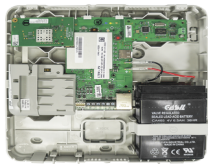

lunes, 08 de julio de 2024 , 08:57 AM.

Descripción del Producto

**Comunicador Dual, Gsm Y Ethernet Compatible Con Paneles Honeywell Home Resideo, Dsc
E Interlogix LTEM-PA**

Soluciones Integrales En Tecnología Global Office S.A. DE C.V.