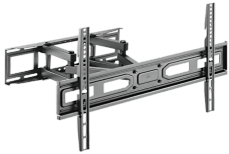

## Descripción del Producto

**Montaje de Pared Universal Articulado para Monitores de 37 a 80 Carga Máxima 40 Kg  
Vesa 100 x 100 a 600 x 400 Fabricado en Acero LPA78-466**

Soluciones Integrales En Tecnología Global Office S.A. DE C.V.