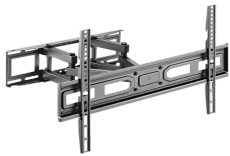

Wednesday, 24 de June de 2026 , 02:15 AM.

Descripción del Producto

**Montaje de Pared Universal Articulado para Monitores de 37 a 80 Carga Máxima 40 Kg
Vesa 100 x 100 a 600 x 400 Fabricado en Acero LPA78-466**