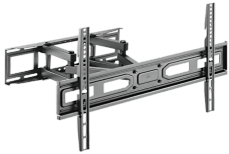

Descripción del Producto

**Montaje de Pared Universal Articulado para Monitores de 37 a 80 Carga Máxima 40 Kg
Vesa 100 x 100 a 600 x 400 Fabricado en Acero LPA78-466**

Soluciones Integrales En Tecnología Global Office S.A. DE C.V.

No imprima este correo a menos que sea necesario, léalo desde su computadora. Si todas las comunidades actúan de forma combinada, la ciudad estará limpia.