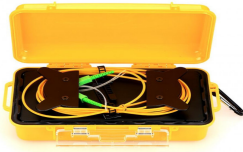

viernes, 22 de noviembre de 2024 , 10:15 AM.

Descripción del Producto

Bobina de Lanzamiento multimodo de 05 km con conectores SC LP-LC-MM-0.5KM

Soluciones Integrales En Tecnología Global Office S.A. DE C.V.