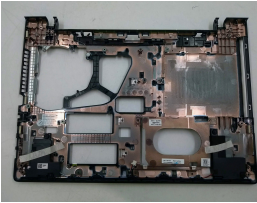

viernes, 22 de noviembre de 2024 , 21:34 PM.

Descripción del Producto

LOG LOWER ASSY LM 15T

Soluciones Integrales En Tecnología Global Office S.A. DE C.V.

No imprima este correo a menos que sea necesario, léalo desde su computadora. Si todas las comunidades actúan de forma combinada, la ciudad estará limpia.