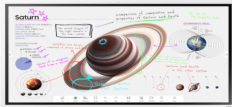

## Descripción del Producto

**Pantalla Interactiva WM65FX 65 165.1 cm / Resolución 4K UHD 3840x2160 / Panel VA / Touch IR 20 Puntos / Pluma Pasiva Magnética / 4 Whiteboards Simultáneos / Audio 15W x 2CH / WiFi-Bluetooth / Tizen 9.0 LH65WMFWBGCXZA**