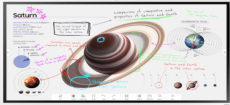

## Descripción del Producto

**Pantalla Interactiva WM65FX 65 165.1 cm / Resolución 4K UHD 3840x2160 / Panel VA / Touch IR 20 Puntos / Pluma Pasiva Magnética / 4 Whiteboards Simultáneos / Audio 15W x 2CH / WiFi-Bluetooth / Tizen 9.0 LH65WMFWBGCXZA**