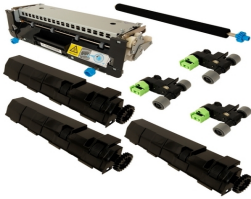

sábado, 06 de julio de 2024 , 17:40 PM.

Descripción del Producto

KIT MANTENIMIENTO NUEVO ALTERNATIVO PARA LEXMARK MS810 Lexmark XM7170

Soluciones Integrales En Tecnología Global Office S.A. DE C.V.

No imprima este correo a menos que sea necesario, léalo desde su computadora. Si todas las comunidades actúan de forma combinada, la ciudad estará limpia.