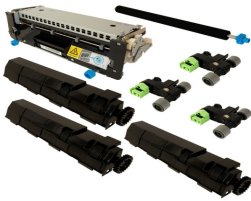

Friday, 15 de May de 2026 , 12:08 PM.

Descripción del Producto

**KIT MANTENIMIENTO NUEVO ALTERNATIVO PARA LEXMARK MS810 Lexmark
XM7170 - 40X8425**

Soluciones Integrales En Tecnología Global Office S.A. DE C.V.