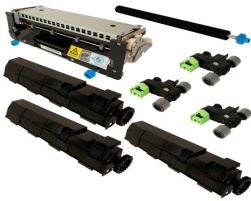

Thursday, 25 de June de 2026 , 03:36 AM.

Descripción del Producto

**KIT MANTENIMIENTO NUEVO ALTERNATIVO PARA LEXMARK MS810 Lexmark
XM7170 - 40X8425**

Soluciones Integrales En Tecnología Global Office S.A. DE C.V.