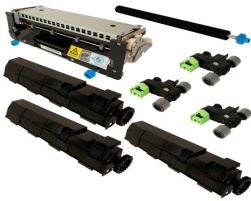

Thursday, 25 de June de 2026 , 02:42 AM.

Descripción del Producto

**KIT MANTENIMIENTO NUEVO ALTERNATIVO PARA LEXMARK MS810 Lexmark
XM7170 - 40X8425**

Soluciones Integrales En Tecnología Global Office S.A. DE C.V.