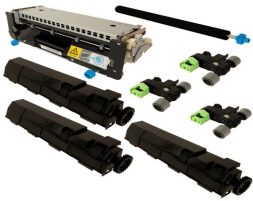

Friday, 24 de April de 2026 , 21:48 PM.

Descripción del Producto

**KIT MANTENIMIENTO NUEVO ALTERNATIVO PARA LEXMARK MS810 Lexmark
XM7170 - 40X8425**

Soluciones Integrales En Tecnología Global Office S.A. DE C.V.