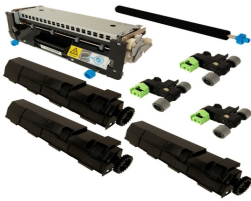

martes, 26 de noviembre de 2024 , 15:48 PM.

Descripción del Producto

**KIT MANTENIMIENTO NUEVO ALTERNATIVO PARA LEXMARK MS810 Lexmark
XM7170 40X8425**

Soluciones Integrales En Tecnología Global Office S.A. DE C.V.