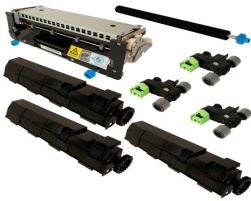

Thursday, 04 de June de 2026 , 22:50 PM.

Descripción del Producto

**KIT MANTENIMIENTO NUEVO ALTERNATIVO PARA LEXMARK MS810 Lexmark
XM7170 - 40X8425**

Soluciones Integrales En Tecnología Global Office S.A. DE C.V.