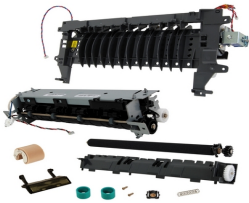

## Descripción del Producto

**KIT MANTENIMIENTO NUEVO ALTERNATIVO PARA LEXMARK MS610DN**  
**Lexmark MS610dtn 40X8433**

Soluciones Integrales En Tecnología Global Office S.A. DE C.V.

No imprima este correo a menos que sea necesario, léalo desde su computadora. Si todas las comunidades actúan de forma combinada, la ciudad estará limpia.