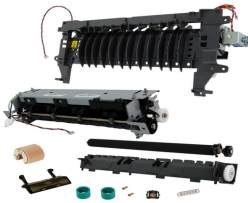

Soluciones Integrales En Tecnología Global Office S.A. DE C.V.

Av. Paseo de la Arboleda 1167, Bosques
de la Victoria, 44540 Guadalajara, Jal.

Tel: (33) 3260 9299 - 3260 9300

3260 9273 - 3260 9274

jbonilla@globaloffice.com.mx

Friday, 24 de April de 2026 , 23:10 PM.

Descripción del Producto

**KIT MANTENIMIENTO NUEVO ALTERNATIVO PARA LEXMARK MS610DN
Lexmark MS610dtn - 40X8433**

Soluciones Integrales En Tecnología Global Office S.A. DE C.V.

No imprima este correo a menos que sea necesario, léalo desde su computadora. Si todas las comunidades actúan de forma combinada, la ciudad estará limpia.