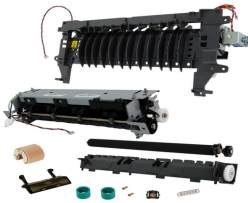

Friday, 24 de April de 2026 , 23:10 PM.

Descripción del Producto

**KIT MANTENIMIENTO NUEVO ALTERNATIVO PARA LEXMARK MS610DN
Lexmark MS610dtn - 40X8433**

Soluciones Integrales En Tecnología Global Office S.A. DE C.V.