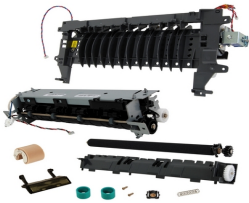

miércoles, 12 de marzo de 2025 , 07:13 AM.

Descripción del Producto

KIT MANTENIMIENTO NUEVO ALTERNATIVO PARA LEXMARK MS610DN
Lexmark MS610dtn 40X8433

Soluciones Integrales En Tecnología Global Office S.A. DE C.V.