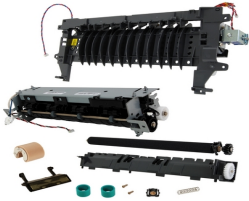

sábado, 06 de julio de 2024 , 17:12 PM.

Descripción del Producto

KIT MANTENIMIENTO NUEVO ALTERNATIVO PARA LEXMARK MS610DN
Lexmark MS610dn

Soluciones Integrales En Tecnología Global Office S.A. DE C.V.

No imprima este correo a menos que sea necesario, léalo desde su computadora. Si todas las comunidades actúan de forma combinada, la ciudad estará limpia.