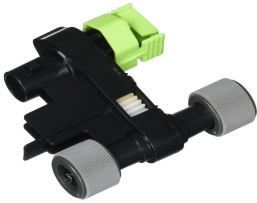

## Descripción del Producto

**PICK UP ROLLER ASSY MS710 Lexmark M5170 40X7593**

Soluciones Integrales En Tecnología Global Office S.A. DE C.V.

No imprima este correo a menos que sea necesario, léalo desde su computadora. Si todas las comunidades actúan de forma combinada, la ciudad estará limpia.