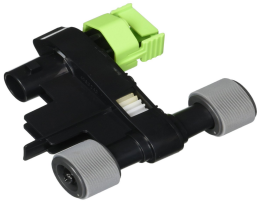

### **PICK UP ROLLER ASSY MS710 Lexmark M5170 - 40X7593**

Soluciones Integrales En Tecnología Global Office S.A. DE C.V.

No imprima este correo a menos que sea necesario, léalo desde su computadora. Si todas las comunidades actúan de forma combinada, la ciudad estará limpia.