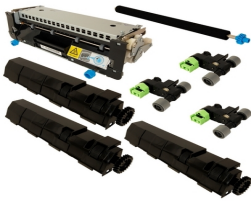

sábado, 06 de julio de 2024 , 17:59 PM.

Descripción del Producto

KIT MANTENIMIENTO NUEVO ALTERNATIVO PARA LEXMARK MS810 Lexmark M5155

Soluciones Integrales En Tecnología Global Office S.A. DE C.V.

No imprima este correo a menos que sea necesario, léalo desde su computadora. Si todas las comunidades actúan de forma combinada, la ciudad estará limpia.