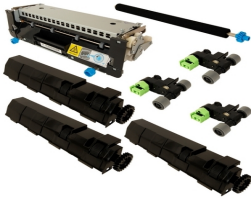

martes, 26 de noviembre de 2024 , 15:59 PM.

Descripción del Producto

KIT MANTENIMIENTO NUEVO ALTERNATIVO PARA LEXMARK MS810 Lexmark M5155

Soluciones Integrales En Tecnología Global Office S.A. DE C.V.

No imprima este correo a menos que sea necesario, léalo desde su computadora. Si todas las comunidades actúan de forma combinada, la ciudad estará limpia.