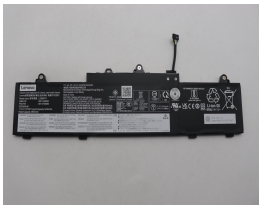

Wednesday, 13 de May de 2026 , 15:04 PM.

Descripción del Producto

LE25710 LENOVO ORIGINAL BATTERY 1131V 3CELL 5040MAH 57WH - LE2571-O

Soluciones Integrales En Tecnología Global Office S.A. DE C.V.

No imprima este correo a menos que sea necesario, léalo desde su computadora. Si todas las comunidades actúan de forma combinada, la ciudad estará limpia.