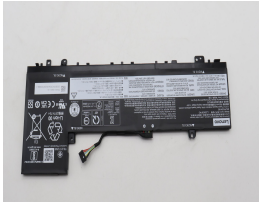

Thursday, 14 de May de 2026 , 06:01 AM.

Descripción del Producto

LE2558O LENOVO ORIGINAL BATTERY 1131V 3CELL 4156MAH 47WH - LE2558-O

Soluciones Integrales En Tecnología Global Office S.A. DE C.V.

No imprima este correo a menos que sea necesario, léalo desde su computadora. Si todas las comunidades actúan de forma combinada, la ciudad estará limpia.