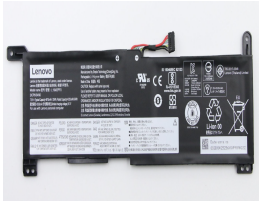

## Descripción del Producto

**LE2484O LENOVO ORIGINAL BATTERY 75V 2CELL 4670MAH 35WH - LE2484-O**

Soluciones Integrales En Tecnología Global Office S.A. DE C.V.

No imprima este correo a menos que sea necesario, léalo desde su computadora. Si todas las comunidades actúan de forma combinada, la ciudad estará limpia.