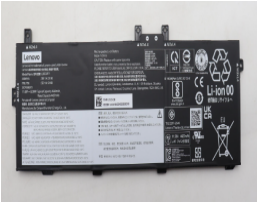

Wednesday, 13 de May de 2026 , 20:01 PM.

Descripción del Producto

LE23780 LENOVO ORIGINAL BATTERY 1158V 3CELL 5280MAH 528WH - LE2378-O

Soluciones Integrales En Tecnología Global Office S.A. DE C.V.

No imprima este correo a menos que sea necesario, léalo desde su computadora. Si todas las comunidades actúan de forma combinada, la ciudad estará limpia.