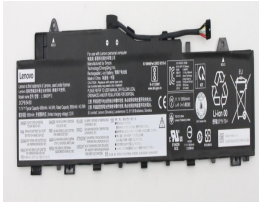

Thursday, 14 de May de 2026 , 03:18 AM.

Descripción del Producto

LE2238O LENOVO ORIGINAL BATTERY 1152V 3 CELL 4965MAH 555WH - LE2238-O

Soluciones Integrales En Tecnología Global Office S.A. DE C.V.

No imprima este correo a menos que sea necesario, léalo desde su computadora. Si todas las comunidades actúan de forma combinada, la ciudad estará limpia.