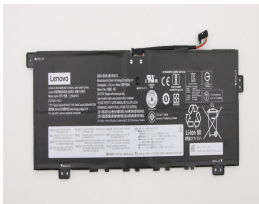

Thursday, 14 de May de 2026 , 04:51 AM.

Descripción del Producto

LE2234O LENOVO ORIGINAL BATTERY 772V 4 CELL 6610MAH 51WH - LE2234-O

Soluciones Integrales En Tecnología Global Office S.A. DE C.V.

No imprima este correo a menos que sea necesario, léalo desde su computadora. Si todas las comunidades actúan de forma combinada, la ciudad estará limpia.