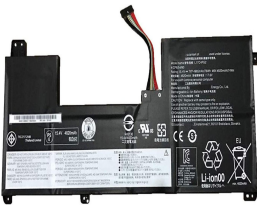

Thursday, 14 de May de 2026 , 06:01 AM.

Descripción del Producto

LE2105O LENOVO ORIGINAL BATTERY 154V 4CELL 4820MAH 74WH - LE2105-O

Soluciones Integrales En Tecnología Global Office S.A. DE C.V.

No imprima este correo a menos que sea necesario, léalo desde su computadora. Si todas las comunidades actúan de forma combinada, la ciudad estará limpia.