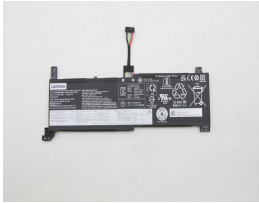

## Descripción del Producto

**LE2083O LENOVO ORIGINAL BATTERY 768V 2CELL 4947MAH 38WH - LE2083-O**

Soluciones Integrales En Tecnología Global Office S.A. DE C.V.

No imprima este correo a menos que sea necesario, léalo desde su computadora. Si todas las comunidades actúan de forma combinada, la ciudad estará limpia.