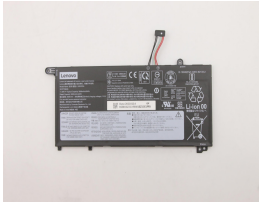

Thursday, 14 de May de 2026 , 13:38 PM.

Descripción del Producto

LE2077O LENOVO ORIGINAL BATTERY 1152V 3CELL 3820MAH 44WH - LE2077-O

Soluciones Integrales En Tecnología Global Office S.A. DE C.V.

No imprima este correo a menos que sea necesario, léalo desde su computadora. Si todas las comunidades actúan de forma combinada, la ciudad estará limpia.