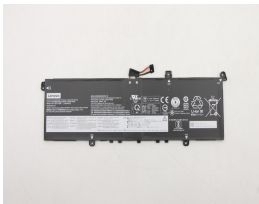

## Descripción del Producto

**LE20300 LENOVO ORIGINAL BATTERY 1544V 4CELL 3627MAH 56WH - LE2030-O**

Soluciones Integrales En Tecnología Global Office S.A. DE C.V.

No imprima este correo a menos que sea necesario, léalo desde su computadora. Si todas las comunidades actúan de forma combinada, la ciudad estará limpia.