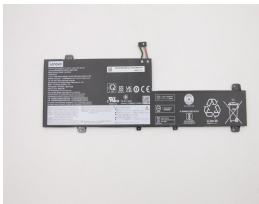

Wednesday, 13 de May de 2026 , 15:11 PM.

Descripción del Producto

LE2028O LENOVO ORIGINAL BATTERY 1155V 3CELL 4570MAH 525WH - LE2028-O

Soluciones Integrales En Tecnología Global Office S.A. DE C.V.

No imprima este correo a menos que sea necesario, léalo desde su computadora. Si todas las comunidades actúan de forma combinada, la ciudad estará limpia.