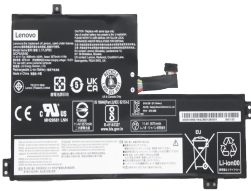

Friday, 15 de May de 2026 , 14:34 PM.

Descripción del Producto

LE2007O LENOVO ORIGINAL BATTERY 114V 3CELL 3690MAH 42WH - LE2007-O

Soluciones Integrales En Tecnología Global Office S.A. DE C.V.

No imprima este correo a menos que sea necesario, léalo desde su computadora. Si todas las comunidades actúan de forma combinada, la ciudad estará limpia.