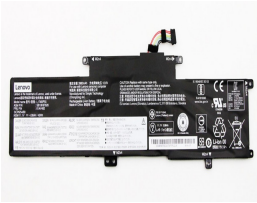

Thursday, 14 de May de 2026 , 03:00 AM.

Descripción del Producto

LE1806O LENOVO ORIGINAL BATTERY 111V 3CELL 3980MAH 45WH - LE1806-O

Soluciones Integrales En Tecnología Global Office S.A. DE C.V.

No imprima este correo a menos que sea necesario, léalo desde su computadora. Si todas las comunidades actúan de forma combinada, la ciudad estará limpia.