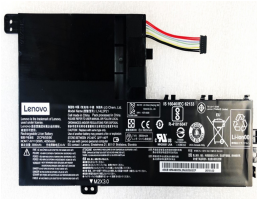

Thursday, 14 de May de 2026 , 13:38 PM.

Descripción del Producto

LE1596O LENOVO ORIGINAL BATTERY 75V 2CELL 4670MAH 35WH - LE1596-O

Soluciones Integrales En Tecnología Global Office S.A. DE C.V.

No imprima este correo a menos que sea necesario, léalo desde su computadora. Si todas las comunidades actúan de forma combinada, la ciudad estará limpia.