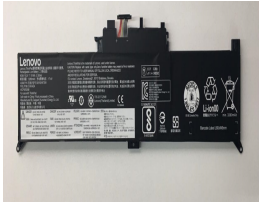

Wednesday, 13 de May de 2026 , 15:11 PM.

Descripción del Producto

LE1461O LENOVO ORIGINAL BATTERY 174V 4CELL 3260MAH 51WH - LE1461-O

Soluciones Integrales En Tecnología Global Office S.A. DE C.V.

No imprima este correo a menos que sea necesario, léalo desde su computadora. Si todas las comunidades actúan de forma combinada, la ciudad estará limpia.