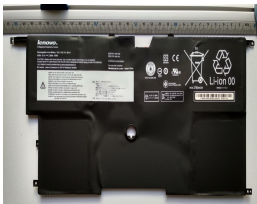

## Descripción del Producto

**LE1253O LENOVO ORIGINAL BATTERY 148V 4CELL 2940MAH 45WH - LE1253-O**

Soluciones Integrales En Tecnología Global Office S.A. DE C.V.

No imprima este correo a menos que sea necesario, léalo desde su computadora. Si todas las comunidades actúan de forma combinada, la ciudad estará limpia.