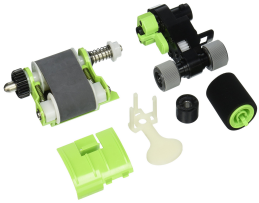

viernes, 22 de noviembre de 2024 , 22:10 PM.

Descripción del Producto

ADF MAINT KIT

Soluciones Integrales En Tecnología Global Office S.A. DE C.V.

No imprima este correo a menos que sea necesario, léalo desde su computadora. Si todas las comunidades actúan de forma combinada, la ciudad estará limpia.