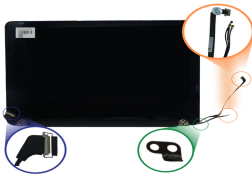

Friday, 24 de April de 2026 , 02:56 AM.

Descripción del Producto

LCD-A1502 Ensamble LCD para Apple MacBook Pro 133 - Early 2015 Model A1502 Color Silver

Soluciones Integrales En Tecnología Global Office S.A. DE C.V.