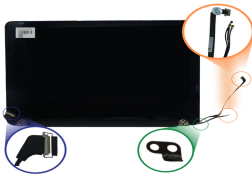

Friday, 15 de May de 2026 , 10:48 AM.

Descripción del Producto

LCD-A1502 Ensamble LCD para Apple MacBook Pro 133 - Early 2015 Model A1502 Color Silver

Soluciones Integrales En Tecnología Global Office S.A. DE C.V.