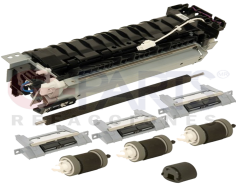

sábado, 06 de julio de 2024 , 17:59 PM.

Descripción del Producto

KIT MANTENIMIENTO NUEVO ALTERNATIVO PARA LJ P3015 LaserJet Enterprise P3015n

Soluciones Integrales En Tecnología Global Office S.A. DE C.V.