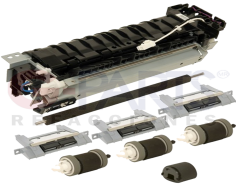

viernes, 22 de noviembre de 2024 , 23:29 PM.

Descripción del Producto

KIT MANTENIMIENTO NUEVO ALTERNATIVO PARA LJ P3015 LaserJet Enterprise P3015n

Soluciones Integrales En Tecnología Global Office S.A. DE C.V.